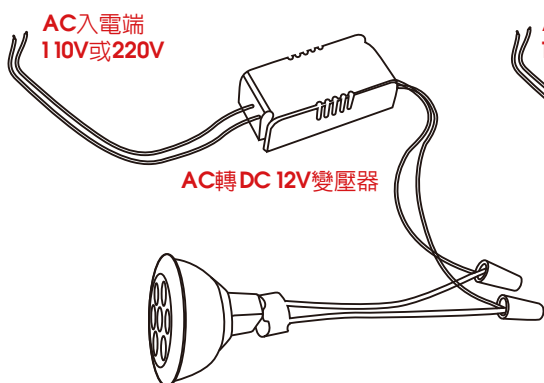

不含汞、低耗能、低二氧化碳排放，減少地球負擔

無紫外線、紅外線，不造成人體皮膚傷害

請將原有驅動器拆除，直接AC入電即可(AC100~240V)

圖示/消耗電力	尺寸圖	電壓	產品型號	色溫 (±300K)	光通量 (lm)	發光 角度	燈座
 7W	 50 (Ø) * 50 (H) mm	AC100V ~ AC240V	SYM07-CW-40 SYM07-WW-40	F6500 F3000	600(±10%) 550(±10%)	45°	GU5.3

AC直接入電 安裝更簡便

(a) 原始配置

(b) 移除電子式安定器線路

(c) 完成配置修改