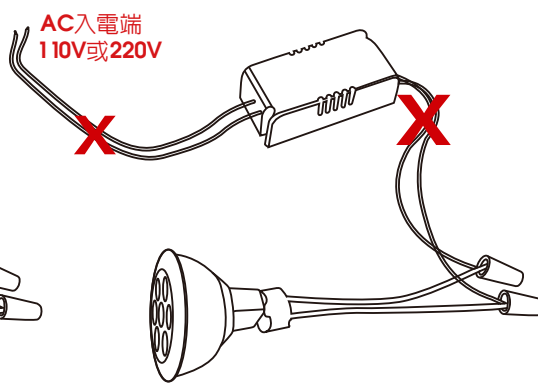

不含汞、低耗能、低二氧化碳排放，減少地球負擔

無紫外線、紅外線，不造成人體皮膚傷害

請將原有驅動器拆除，直接AC入電即可(AC100~240V)

圖示/消耗電力	尺寸圖	電壓	產品型號	色溫 (±300K)	光通量 (lm)	發光 角度	燈座
 7W	 50 (Ø) * 50 (H) mm	AC100V ~ AC240V	SYM07-CW-40 SYM07-WW-40	F6500 F3000	600(±10%) 550(±10%)	45°	GU5.3

AC直接入電 安裝更簡便

(a) 原始配置

(b) 移除電子式安定器線路

(c) 完成配置修改