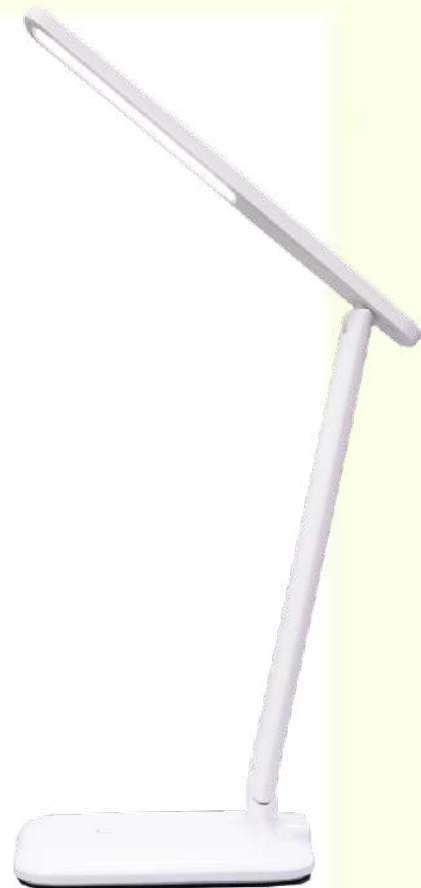

尺寸：約 (W) 200 mm (H) 42 mm (D) 130 mm

材質：PC+ABS樹脂+質感鋼琴烤漆 重量：1.2KG

Apex Innovation

## Led 輕巧護眼檯燈

一鍵式觸碰檯燈

三段亮度、三段色溫

折疊式燈臂，輕巧好收納

防眩光護眼

總消耗功率： 5W

色溫： 2800K-5500K

照度： 900lux (30公分內)

產品壽命： 30000h

尺寸：約 (W) 166 mm (H) 120 mm (D) 565 mm

材質：ABS樹脂 重量：0.51KG

## Led 空氣清淨護眼檯燈

無葉風扇+空氣清淨功能

附贈海綿可添加香氛

90度可調鵝頸燈臂

總消耗功率： 12W

光通量： 550lm (±10%)

照度： >1500lux (30公分)

色溫： 5000K-6000K