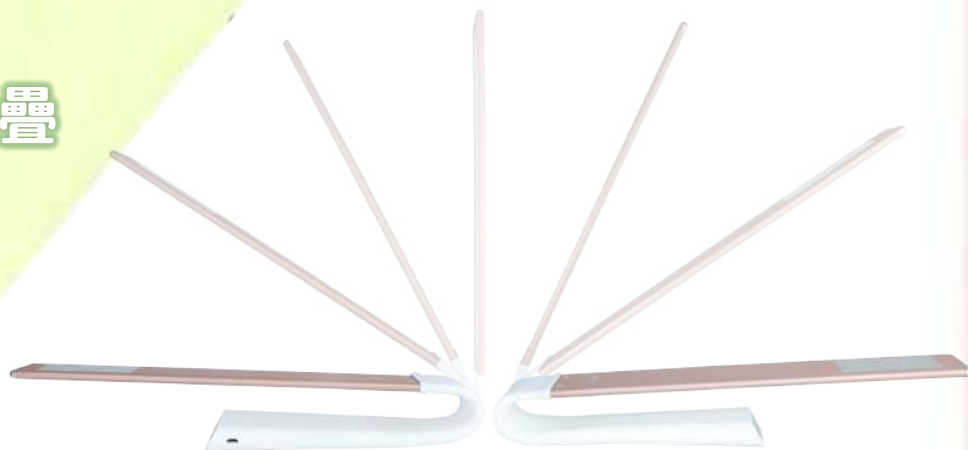

Led 無線觸控護眼檯燈

四色質感造型
可180度正、反折疊
六段亮度調整
三段變化色溫
USB充電

總功率消耗： 6.25W
色溫： 3100K、4200K、5400K
產品壽命： 約25,000h
USB充電電壓： DC5V 2.0A
演色性： >70